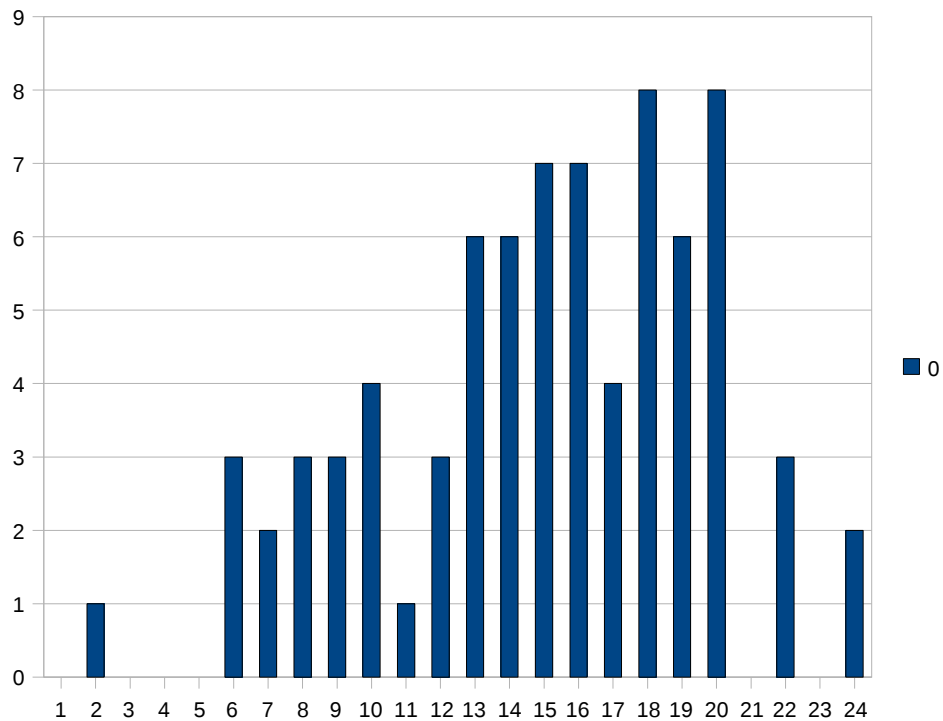

Lama s08 koe 2 numerot

13340317	2	2	1	4	3	4	0	16
13395935	2	2	0	2	2	0	0	8
13460569	2	2	2	4	2	2	2	16
13460970	2	2	2	4	0	2	4	16
13461490	2	2	3	2	3	4	2	18
13461568	2	2	4	4	4	4	4	24
13461623	2	2	4	4	4	4	4	24
13463016	2	2	3	2	0	3	3	15
13463061	2	2	3	4	4	3	2	20
13463388	2	2	3	4	2	3	2	18
13463540	2	2	3	4	3	2	4	20
13463980	2	2	3	4	3	0	1	15
13464293	2	2	2	4	2	3	4	19
13466385	2	2	1	1	0	1	0	7
13467384	2	2	3	4	3	2	3	19
13468930	2	2	4	0	3	2	0	13
13469997	2	2	1	4	0	3	4	16
13470481	2	2	3	4	3	4	2	20
13470753	2	2	3	4	3	2	2	18
13471325	2	2	3	2	3	1	1	14
13473996	2	2	4	4	0	0	1	13
13483708	2	2	2	4	2	1	0	13
13606967	2	2	3	4	3	4	4	22
13607157	2	2	4	3	3	3	3	20
keskiarvo	1,94	1,79	2,42	2,78	2,13	1,97	2,26	14,95
keskihajonta	0,34	0,47	1,12	1,3	1,33	1,37	1,51	4,65
kurssille ilmoit	115							
kokeessa	77							

pistejakauma